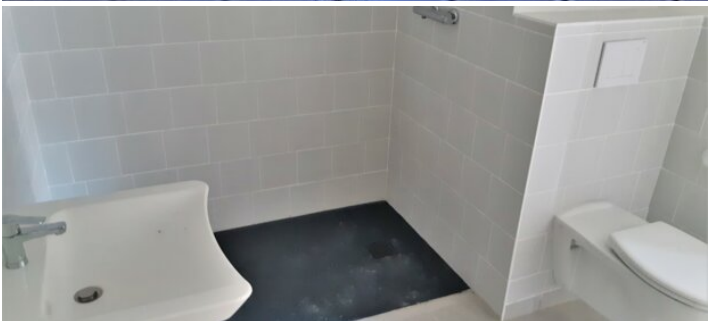

15094L0011FONff

Location · appartement
Ref. 15094L0011FONff

T2 à Fontaine

708 €^{CC}
Fontaine
45m², 1 chambre, 2 pièces
Résidence neuve

Ma location