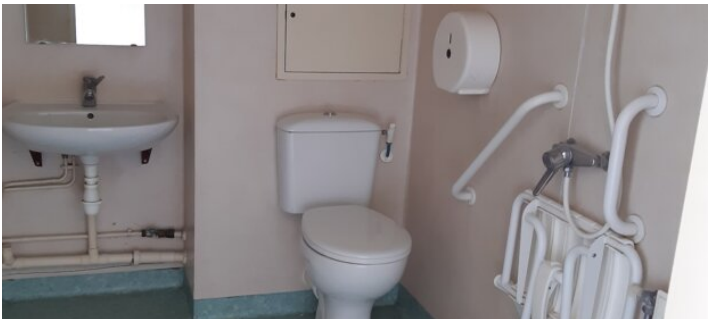

00062L0005 rous4TO

Location · appartement
Ref. 00062L0005rous4TO

T1 à Saint-Maurice-l'Exil

377 €^{CC}
Saint-Maurice-l'Exil
25m², 0 chambre, 1 pièce
Idéal sénior

Ma location

A Saint Maurice L'Exil, au 13 rue Jean Charcot, dans une résidence sécurisée et réservée aux personnes âgées et/ou personnes à mobilité réduite, Alpes Isère Habitat vous propose ce bien de 25m² avec terrasse. Cet appartement est situé au rez de chaussée et dispose d'un séjour de 21m² avec cuisine équipée ouverte, une salle de bain (douche italienne) avec wc adapté et une belle terrasse. Chauffage et production d'eau chaude par chaudière collective gaz. Cette résidence calme et sécurisée est entourée d'espaces verts. Elle dispose de salle de convivialité et de nombreuses prestations.