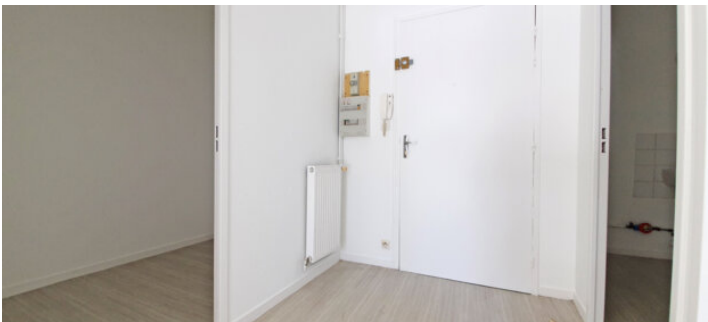

Appartement 1 pièce, SMH / CN