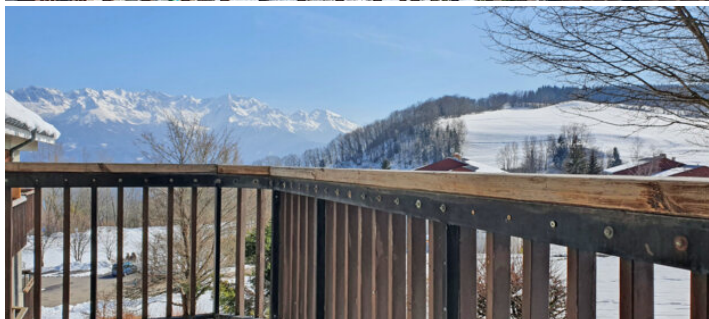

Location · appartement
Ref. 00425I0022

T1 à Saint-Hilaire

425 €^{cc}
Saint-Hilaire
39m², 1 chambre, 1 pièce

Ma location

Venez découvrir nos appartements au 94, Route des 3 Villages à saint hilaire du Touvet. Toutes les commodités sont accessibles à pied (crèche, école maternelle et primaire, cabinet médical, commerces de proximité). Le plateau des Petites Roches offre de nombreuses activités sportives et de loisirs. Appartement au rdc, lumineux et spacieux 39 m² dans un très bel environnement naturel, comprenant 1chambre, cuisine, w-c et salle de bains. Loyer: 315.56 € Charges : 109.81 € (chauffage collectif et eau chaude compris dans les charges). Loyer + charges :425.37 € S'engager avec Alpes Isère habitat c'est la garantie d'un logement couvert par nos contrats d'entretien, un accompagnement personnalisé (espace client) et des directions territoriales toujours à votre écoute. A très bientôt

Pas de frais d'agence.
Espace personnel en ligne.
1 mois de loyer de dépôt de garantie.
Possibilité APL.
Un loyer payable mensuellement quand le mois est écoulé.
Un préavis départ réduit à 1 mois.

Mon budget

Loyer - **315€**
Charges - **110€**
Loyer + charges - **425€**

Surface

39m²

Ma visite virtuelle

Détails