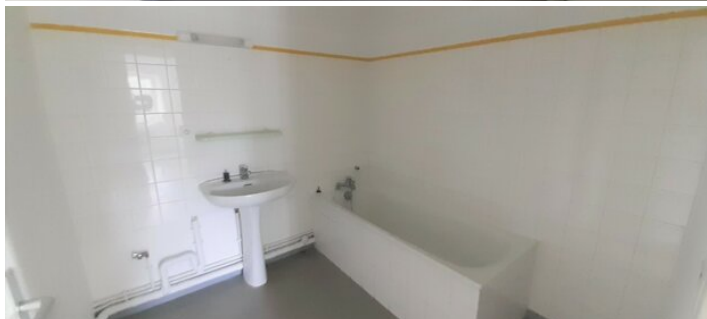

T2 55 M²- 00879L0004VOIMB

Location · appartement
Ref. 00879L0004VOIMB

T2 à Saint-Lattier

390 €^{CC}
Saint-Lattier
55m², 1 chambre, 2 pièces
Résidence neuve

Ma location

Venez visiter notre appartement T2 situé au 20 allée des Tilleuls à Saint-Lattier (38840). RDV LE JEUDI 16 DECEMBRE A 10H30. Vous découvrirez un logement de 55 m² avec de nombreux rangements et une loggia, au 2ième étage. Chauffage individuel électrique. Loyer : 358,70 € + 30,81 € de charges. DPE : CE = 382 F / GES = 22 D Pas de frais d'agence.

Mon budget

Loyer - **359€**

Charges - **31€**

Loyer + charges - **390€**

Date de visite

16/12/2021

Surface

55m²

Détails

2 pièces

1 chambre

Chauffage individuel électricité

État du bien

bon état général

bon état intérieur

Équipements intérieurs

coin cuisine

1 salle de bain

1 wc

Équipements extérieurs

Stationnement extérieur

Environnement du bien

Calme

Service de proximité